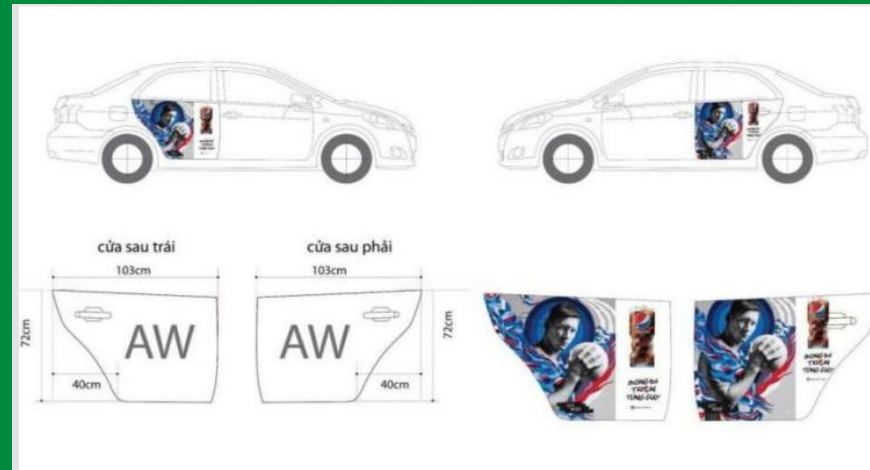

Ảnh thực tế

Ảnh kích cỡ cụ thể cho đơn vị thiết kế

Quảng cáo trên thân xe 7 chỗ (xe Innova, Nissan J)

(toàn cánh cửa)

Kích cỡ: Rộng 108 cm x Cao 84 cm

Dạng: 1 mặt, dán toàn 2 cửa sau trái, phải

Giá: 1,200,000 VND/Xe/Tháng

(giá chưa bao gồm chi phí in và dán decal lên xe)

Quảng cáo trên thân xe 5 chỗ (Vios, Sunny)

(toàn cánh cửa)

Kích cỡ: Rộng 103 cm x Cao 72 cm

Dạng: dán 1 mặt toàn 2 cửa sau trái, phải

Giá: 900,000 VND/Xe/Tháng
(*giá chưa bao gồm chi phí in và dán decal lên xe*)

Ảnh thực tế

Ảnh kích cỡ cụ thể cho đơn vị thiết kế

Quảng cáo trên thân xe 4 chỗ (xe Kia – Hyundai I10)

(toàn cánh cửa)

Kích cỡ: Rộng 105 cm x Cao 78 cm

Dạng: dán 1 mặt toàn 2 cửa sau trái, phải

Giá: **800,000 VND/Xe/Tháng**
(giá chưa bao gồm chi phí in và dán decal lên xe)

Ảnh thực tế

Ảnh kích cỡ cụ thể cho đơn vị thiết kế

Ảnh thực tế

Quảng cáo trên thân xe (decal 1 phần cánh cửa)

Kích cỡ:

- Rộng 45 cm x Cao 15 cm (4 chỗ)
- Rộng 60 cm x Cao 20 cm (7 chỗ)

Dạng: 1 mặt, dán 1 phần cánh sau, gần tay nắm